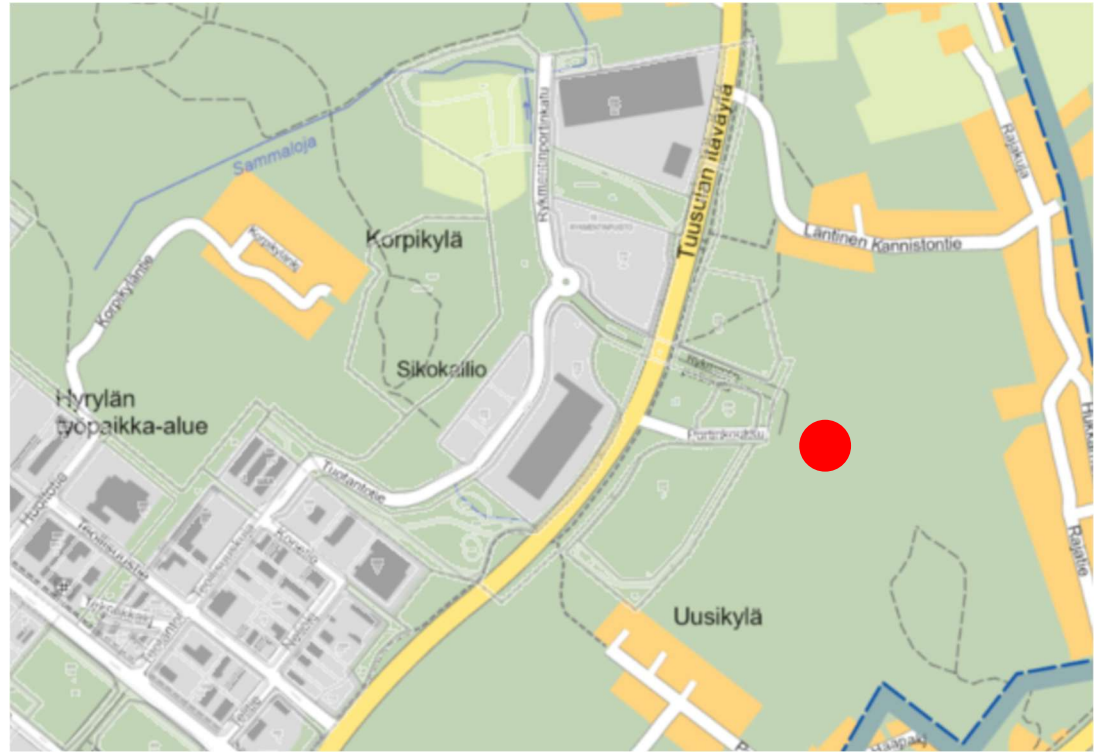

SIJAINTIKARTTA

SUUNNITTELUVARAUS

TUUSULAN KUNTA /

Varte Oy

4.2026 12.45.41