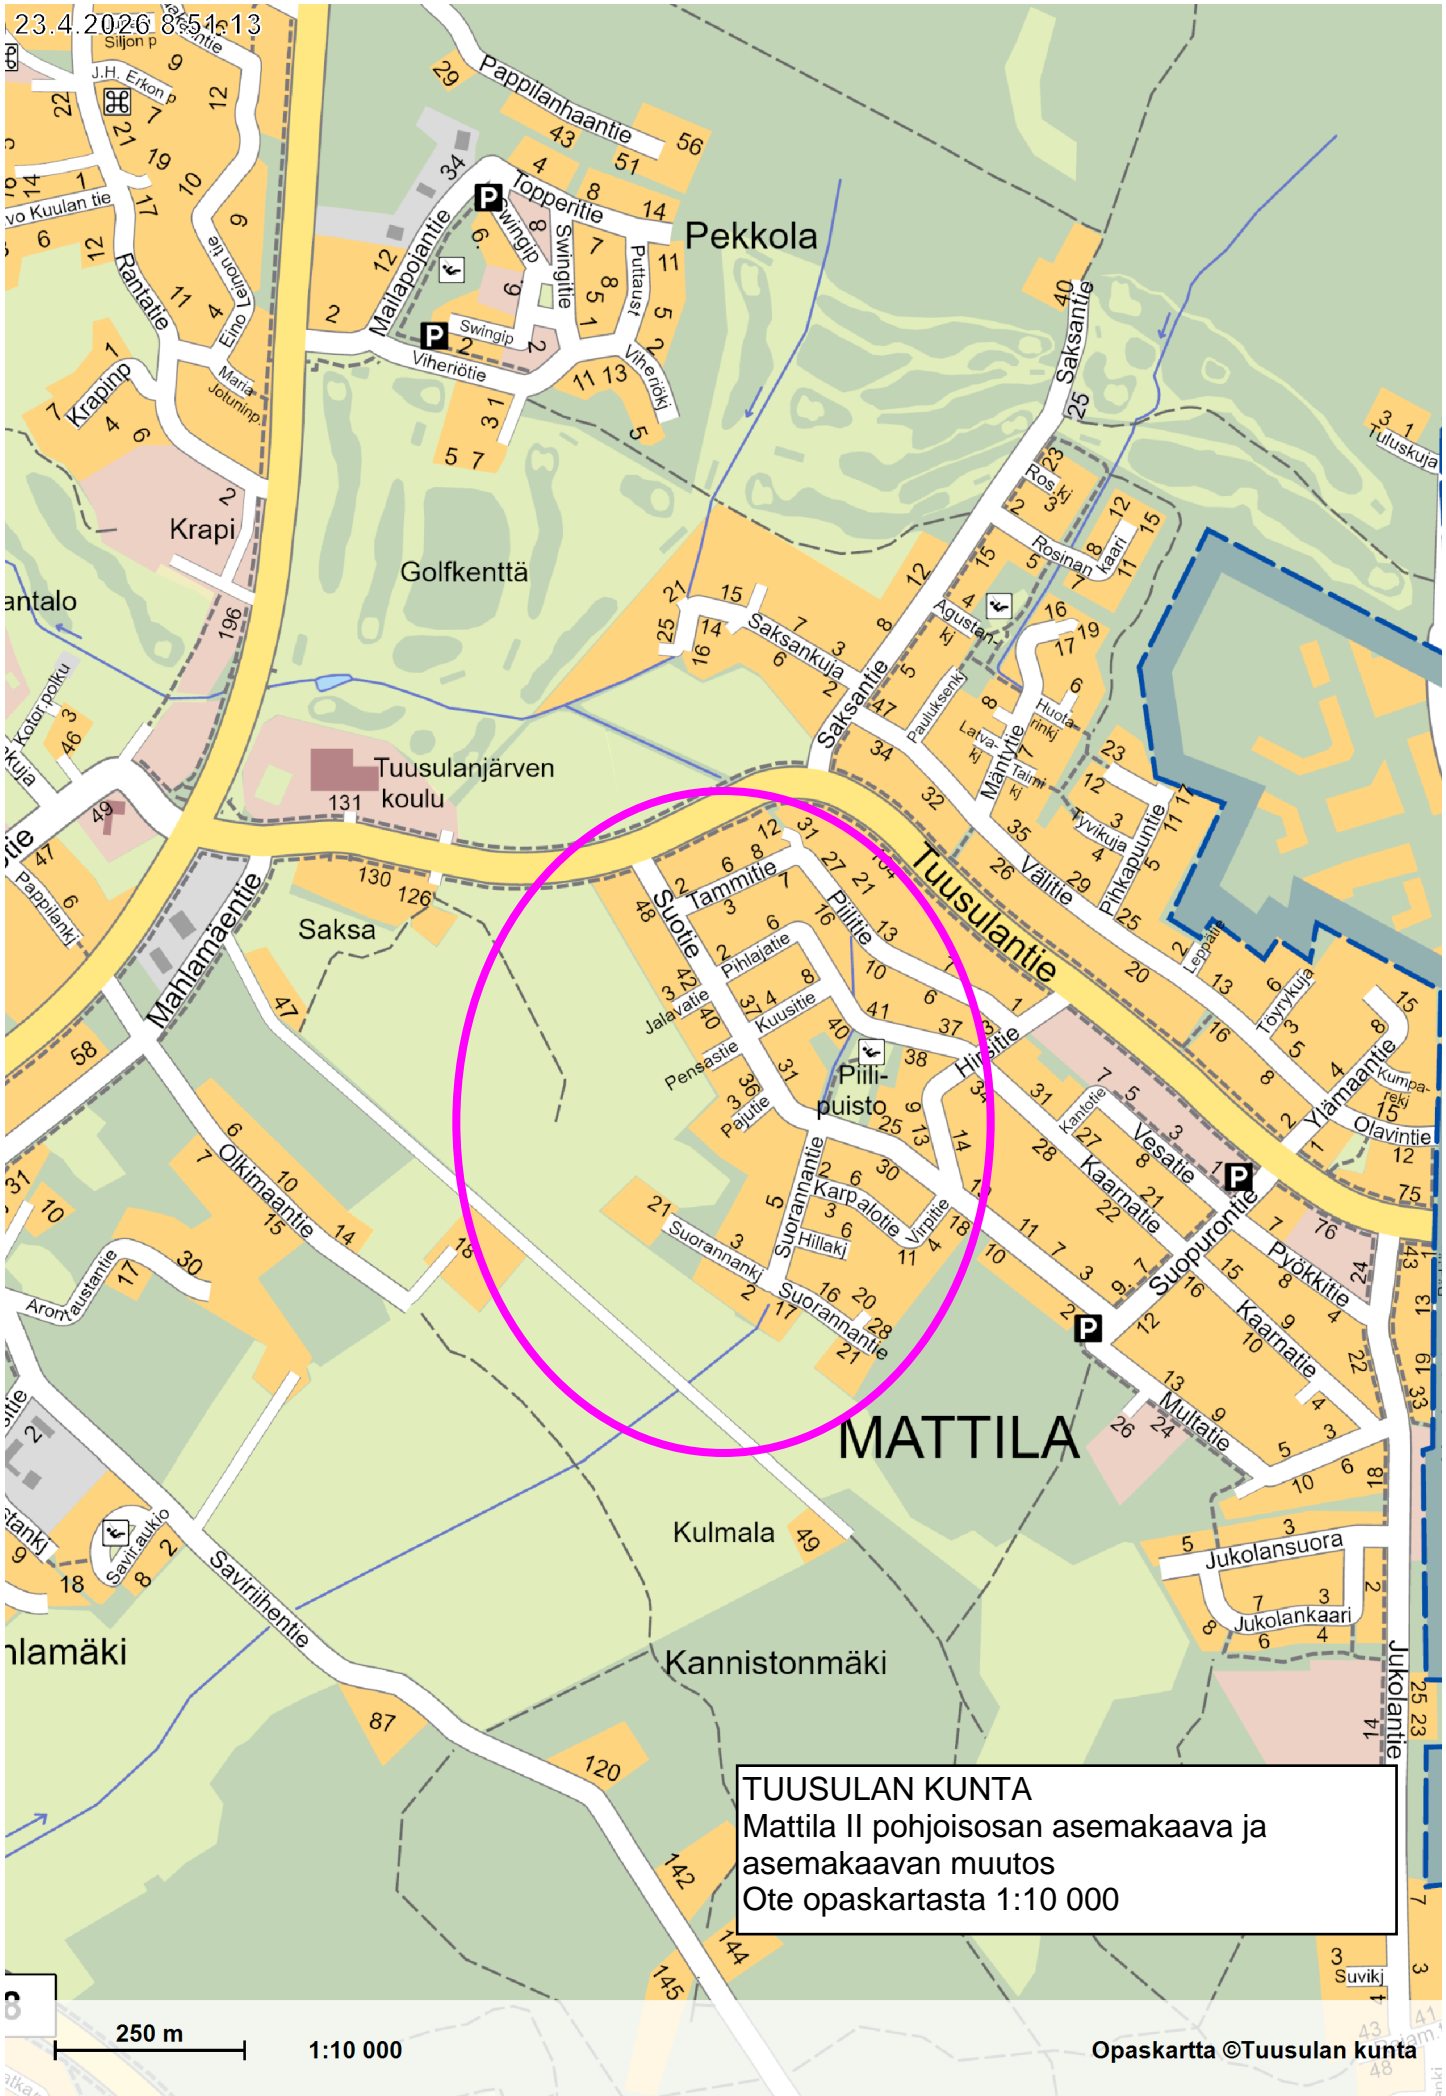

23.4.2026 8:51:13

TUUSULAN KUNTA
 Mattila II pohjoisosan asemakaava ja
 asemakaavan muutos
 Ote opaskartasta 1:10 000

250 m 1:10 000

Opaskartta ©Tuusulan kunta